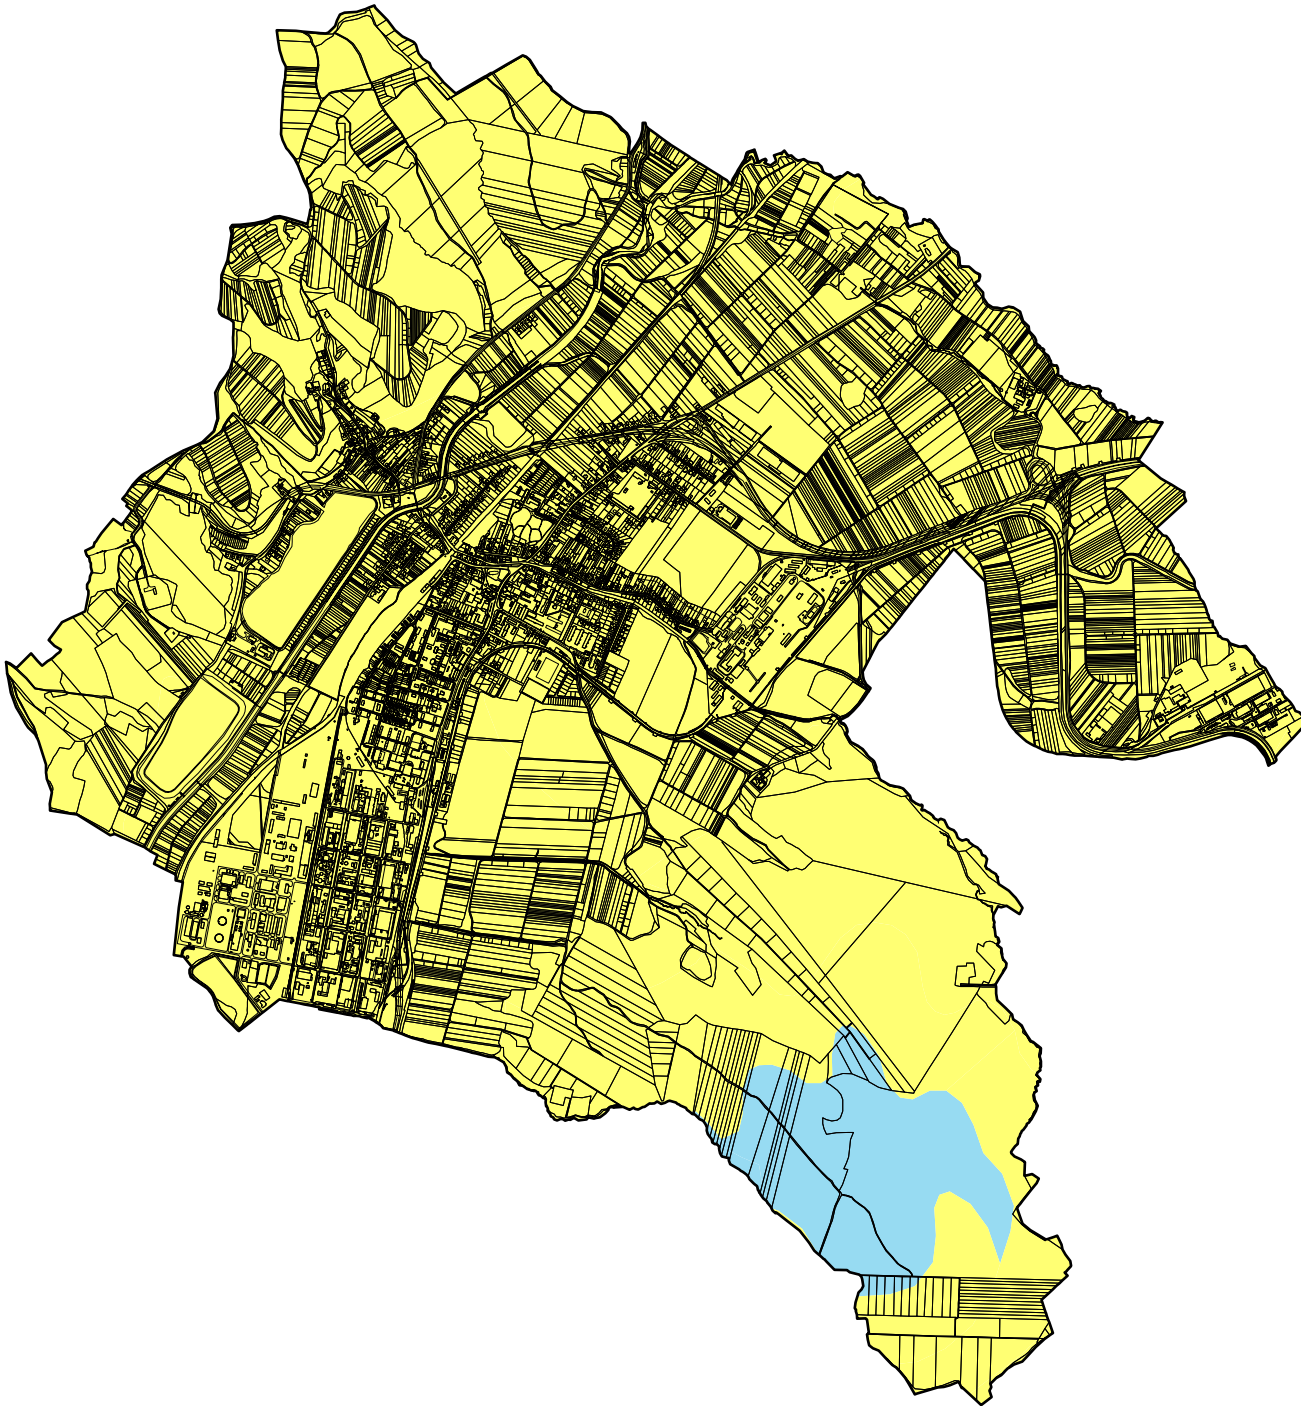

ÚZEMNÝ PLÁN MESTA NOVÁKY

Obrazová príloha č.1

Výskyt prirodzeného rádónového
žiarenia v meste Nováky

Legenda

-  nízky výskyt rádónového žiarenia - nízke riziko
-  stredný výskyt rádónového žiarenia - stredné riziko

Zdroj: www.geology.sk

0 250 500 1000 1500 m

Vypracoval: Ing. Igor Kmeť 07 2022